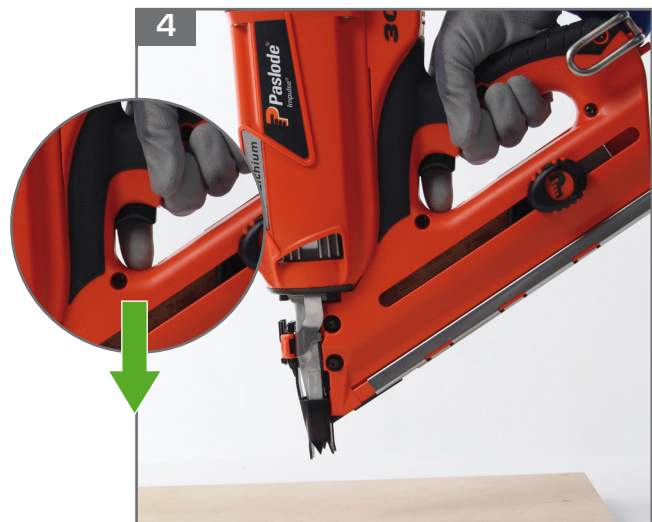

BANG !

1000/hour
4000/day